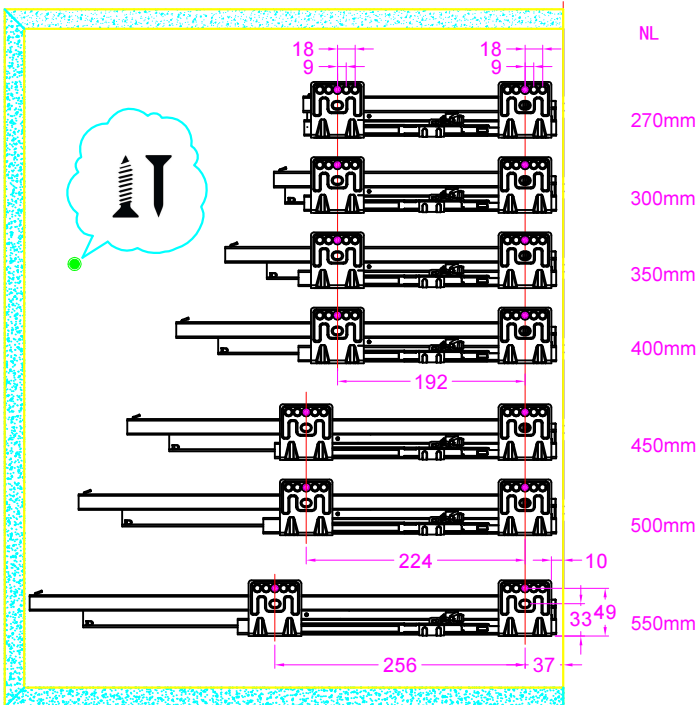

H80

H130

NL: (270,300,350,400,450,500,550)

(H130/H190)

	Min.H	A
H130	160mm	62mm
H190	225mm	126mm

(H80)