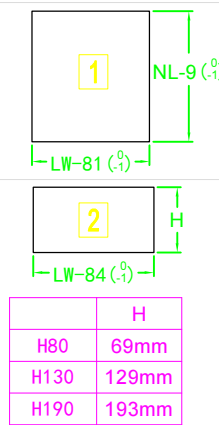

H80

H130

NL: (270,300,350,400,450,500,550)

(H130/H190)

	Min.H	A
H130	160mm	62mm
H190	225mm	126mm

(H80)