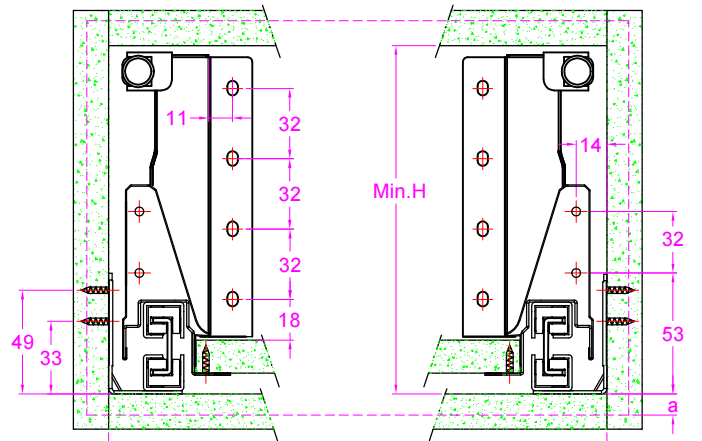

H80

H130

NL: (270,300,350,400,450,500,550)

(H130/H190)

	Min.H	A
H130	160mm	62mm
H190	225mm	126mm

(H80)