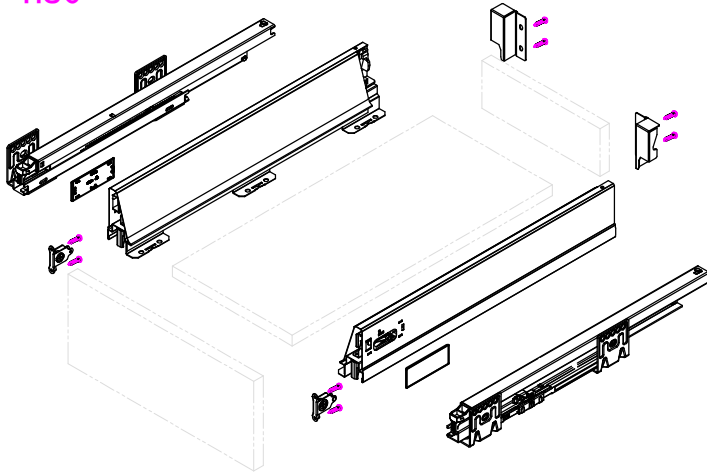

H80

H130

NL: (270,300,350,400,450,500,550)

(H130/H190)

	Min.H	A
H130	160mm	62mm
H190	225mm	126mm

(H80)