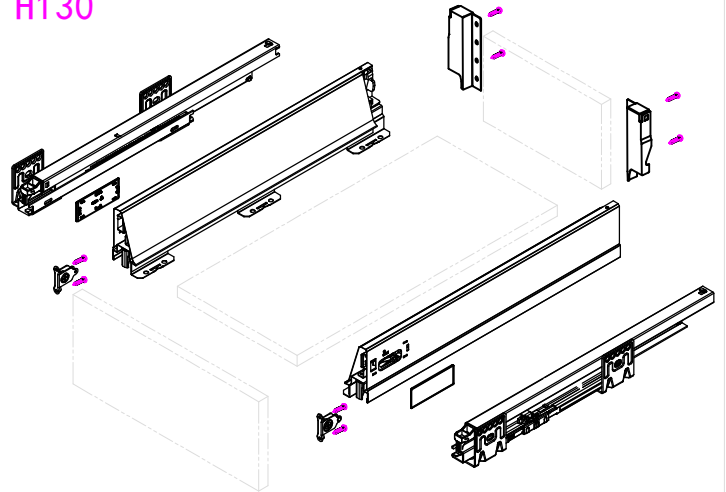

H80

H130

NL: (270,300,350,400,450,500,550)

(H130/H190)

	Min.H	A
H130	160mm	62mm
H190	225mm	126mm

(H80)